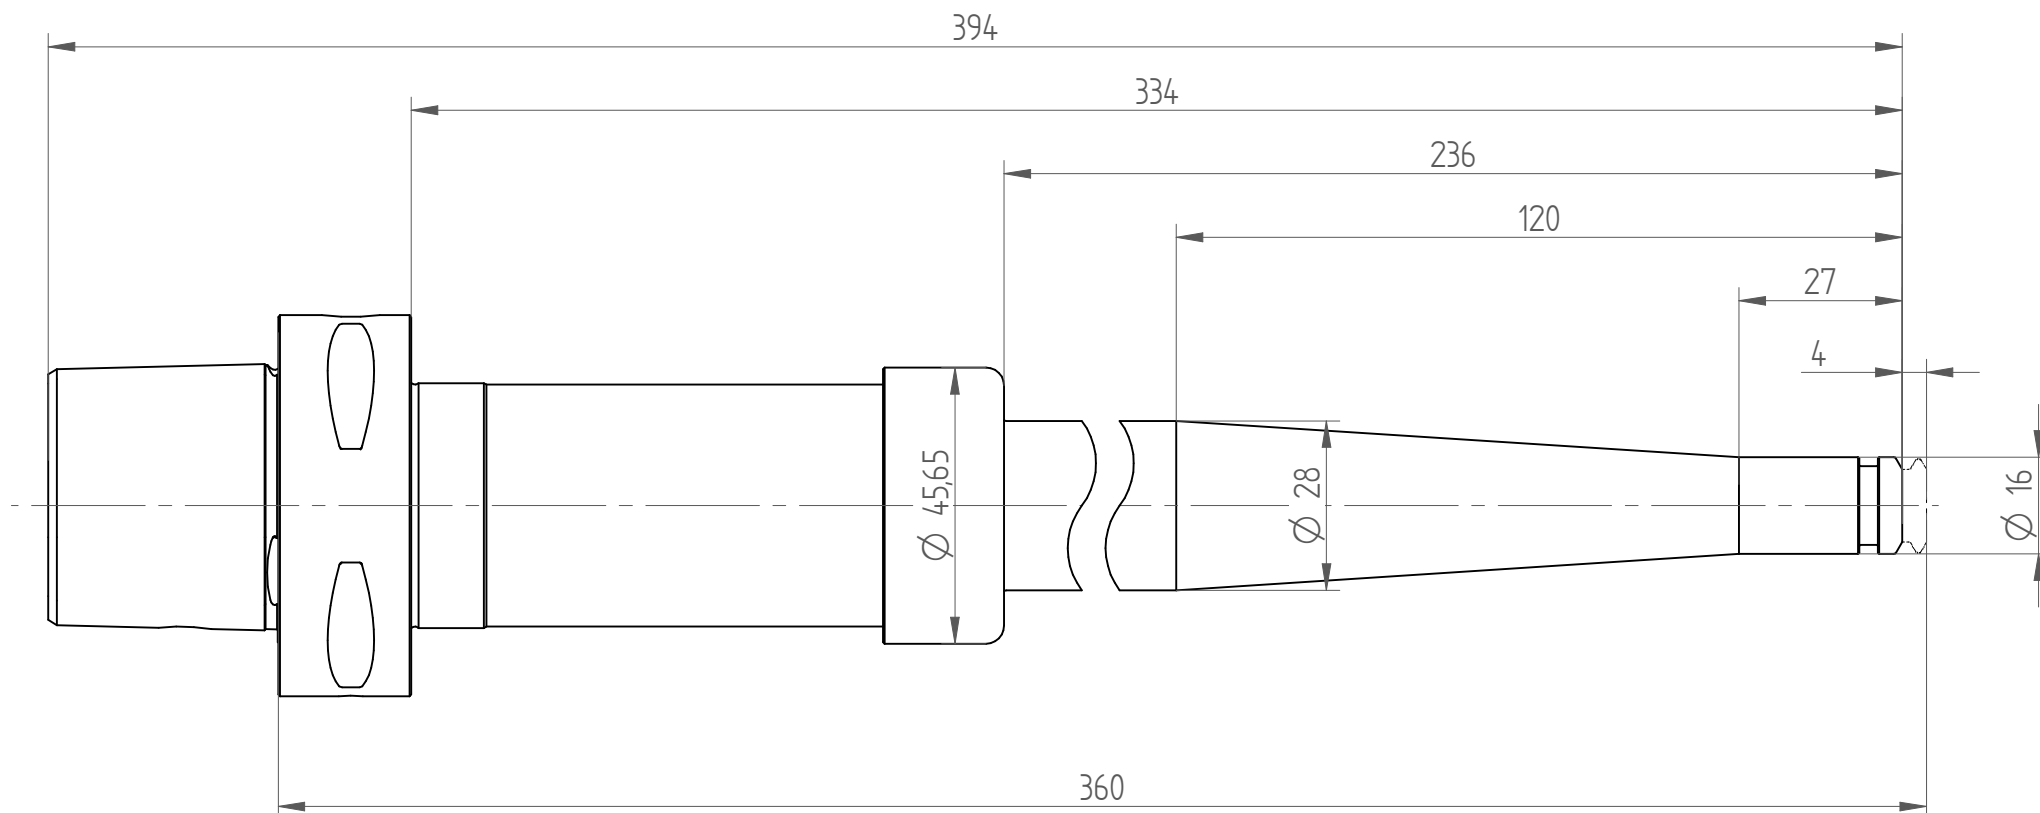

Swiss
Precision
Tools

REGO-FIX®

REGO-FIX AG
Obermattweg 60
4456 Tenniken / Switzerland

Phone +41 61 976 14 66
Fax +41 61 976 14 14
www.rego-fix.com

This is a non-controlled copy. All information given herein is subject to change without notice

The information given herein has been carefully checked and is believed to be correct. REGO-FIX, however, assumes no responsibility or liability for any errors, inaccuracies or omissions that may appear in this drawing

This document is subject to copyright laws. No part of this document may be reproduced or transmitted in any form or any means, electronic or mechanic, for any purpose, without the express written permission of REGO-FIX

Type : C6_PE10x360_XL
Part No. : 888671190
Date : 30.01.2015
Scale : 1:1.25